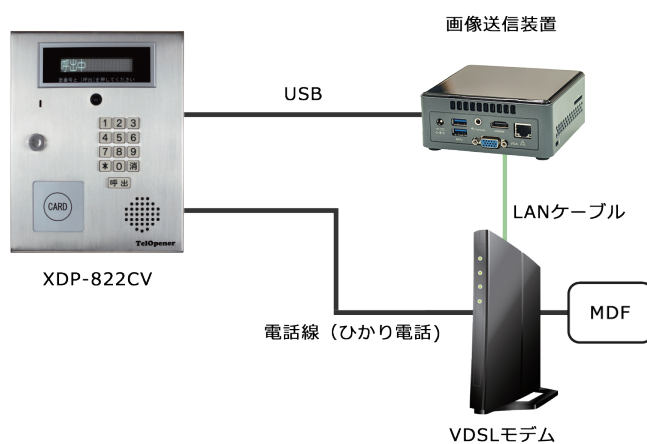

TelOpener

画像送信機能付き
XDP-822CV
Image-mail transmission function

写真で確認安心セキュリティ

※画面ははめ込み合成です。

電子メールで写真を確認。セキュリティを大幅に向上。施工期間も大幅短縮

スマートフォンで
来客対応できて、
とても便利。

外出先でも、
来訪者を画像メールで
確認できて安心。

※携帯端末、及び機種により、画像メール機能・インターホン受話の同時対応不可の場合があります。

●画像送信機能

●ご利用方法

- 来訪者の方は、部屋番号を押して、通話してから入館できます。
- 居住者の方は、非接触ICカードまたは、ICタグで入館できます。

●機器設置イメージ

- 使用する回線は、ひかり電話サービスがご利用できます。
- モデムの「電話ポート」には、XDP-822CV の電話回線を接続します。
- モデムの「LAN 端子」には、XDP-822CV と USB で接続した画像送信装置を接続します。

●製品仕様

品名	TelOpener XDP-822CV		
外観寸法	幅 :250mm、高さ :320mm、厚さ :68mm	暗証番号	最大 2,000 通り
カード種類	専用カード (or タグ)	BOX 素材	ステンレス
登録数	カード 2,000 枚・電話番号 500 件	防雨対策	防滴仕様 (IP23 相当)
履歴	カード 4,000 枚・電話番号 1,000 件	登録先電話	居住者固定電話又は携帯 (1 世帯あたり 3 台)
表示機能	日本語蛍光表示管	電話回線	アナログ、ひかり、IP 電話 (プッシュホン)
解錠方法	カード・暗証番号・時間指定	通話時間	固定電話 3 分、携帯電話 1 分 (初期設定)
設定方法	本体設定・パソコン設定・電話遠隔設定	対応機器	電気錠、電磁錠、自動ドア等
使用環境	温度範囲 0 ~ 40°C	維持費	通信費、電話基本料、インターネット接続料