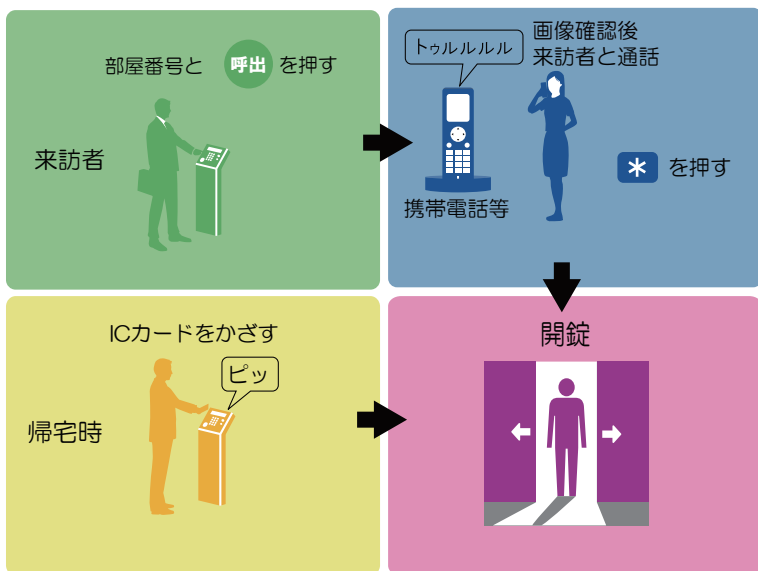

TelOpener

画像送信機能付き
XDP-822CV
Image-mail transmission function

写真で確認安心セキュリティ

※画面ははめ込み合成です。

電子メールで写真を確認。セキュリティを大幅に向上。施工期間も大幅短縮

スマートフォンで
来客対応できて、
とても便利。

外出先でも、
来訪者を画像メールで
確認できて安心。

※携帯端末、及び機種により、画像メール機能・インターホン受話の同時対応不可の場合があります。

●画像送信機能

●ご利用方法

- 来訪者の方は、部屋番号を押して、通話してから入館できます。
- 居住者の方は、非接触ICカードまたは、ICタグで入館できます。

●機器設置イメージ

- 使用する回線は、ひかり電話サービスがご利用できます。
- モデムの「電話ポート」には、XDP-822CV の電話回線を接続します。
- モデムの「LAN 端子」には、XDP-822CV と USB で接続した画像送信装置を接続します。

●製品仕様

品名	TelOpener XDP-822CV		
外観寸法	幅 :250mm、高さ :320mm、厚さ :68mm	暗証番号	最大 2,000 通り
カード種類	専用カード (or タグ)	BOX 素材	ステンレス
登録数	カード 2,000 枚・電話番号 500 件	防雨対策	防滴仕様 (IP23 相当)
履歴	カード 4,000 枚・電話番号 1,000 件	登録先電話	居住者固定電話又は携帯 (1 世帯あたり 3 台)
表示機能	日本語蛍光表示管	電話回線	アナログ、ひかり、IP 電話 (プッシュホン)
解錠方法	カード・暗証番号・時間指定	通話時間	固定電話 3 分、携帯電話 1 分 (初期設定)
設定方法	本体設定・パソコン設定・電話遠隔設定	対応機器	電気錠、電磁錠、自動ドア等
使用環境	温度範囲 0 ~ 40°C	維持費	通信費、電話基本料、インターネット接続料