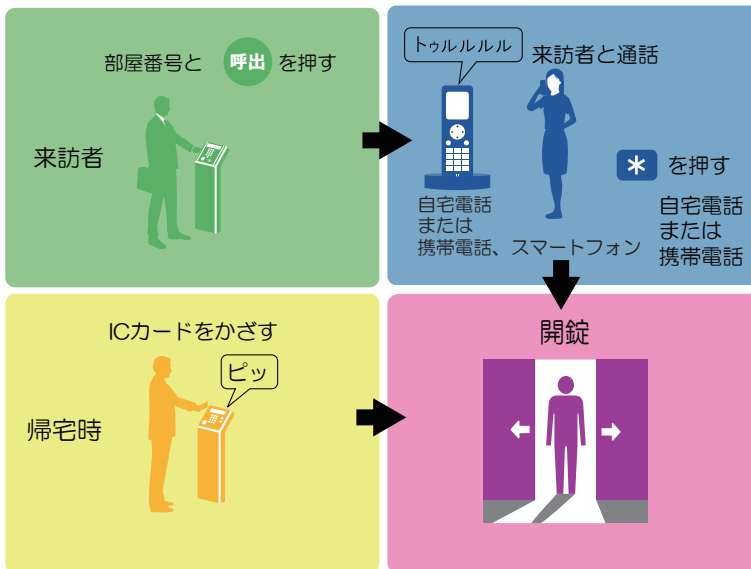

### 簡単操作、高信頼性

お住まいの方は、ICカード(又はタグ)がご使用になれます。暗証番号の解錠も可能です。

### 便利な使い方

ワンルームなど不在の多い住戸でも発信先を携帯電話にしておけば室外でも通話できます。

## ●ご利用方法

- 来訪者の方は、部屋番号を押して、通話してから入館できます。
- 居住者の方は、非接触ICカードまたは、ICタグで入館できます。