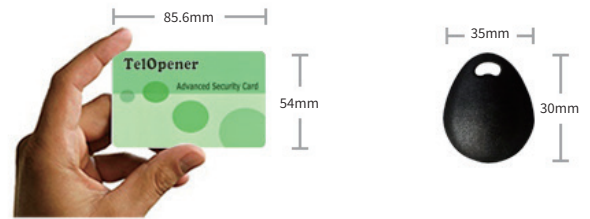

## ●製品仕様

品名	TelOpener XDP-821C		
外観寸法	幅:250mm、高さ:320mm、厚さ:68mm	暗証番号	最大 2,000 通り
カード種類	専用カード (or タグ)	BOX 素材	ステンレス
登録数	カード 2,000 枚・電話番号 500 件	防雨対策	防滴仕様 (IP23 相当)
履歴	カード 4,000 枚・電話番号 1,000 件	登録先電話	居住者固定電話又は携帯 (1 世帯あたり 3 台)
表示機能	日本語蛍光表示管	電話回線	アナログ、ひかり、IP 電話 (プッシュホン)
解錠方法	カード・暗証番号・時間指定	通話時間	固定電話 3 分、携帯電話 1 分 (初期設定)
設定方法	本体設定・パソコン設定・電話遠隔設定	対応機器	電気錠、電磁錠、自動ドア等
使用環境	温度範囲 0 ~ 40℃	維持費	呼び出しにかかる通信費、電話基本料